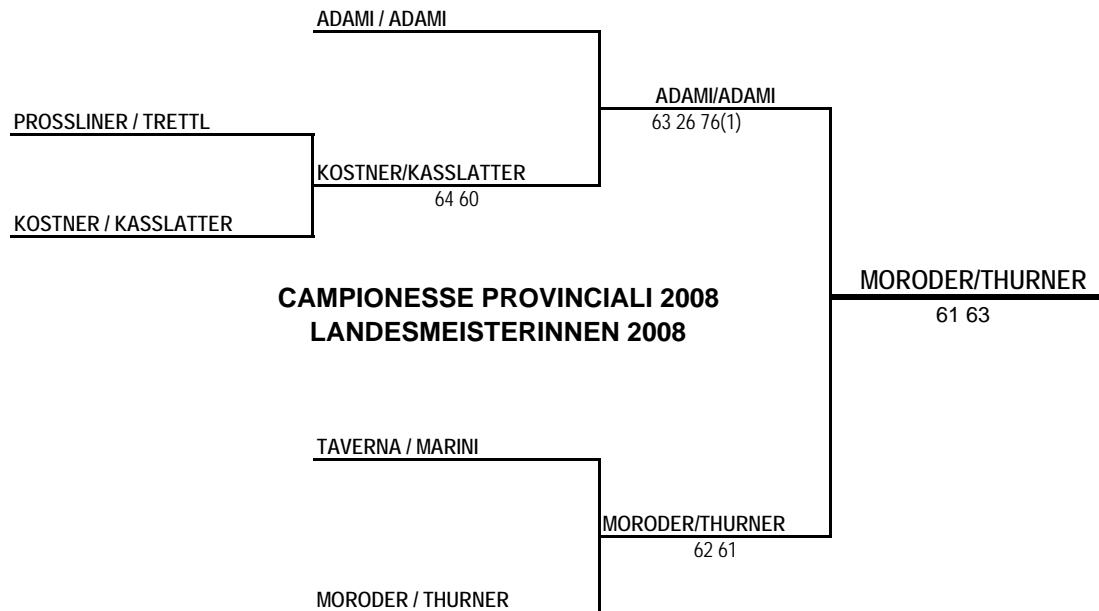

COMITATO PROVINCIALE TENNIS BOLZANO - SÜDTIROLER TENNISVERBAND

CAMPIONATI PROVINCIALI / LANDESMEISTERSCHAFTEN 2008

sui campi del C.R.D.C.R. - SAN GIACOMO/LAIVES

auf den Plätzen des C.R.D.C.R. - ST. JAKOB / LEIFERS

tabellone UNICO ad inserimento progressivo per 5 Coppie

CATEGORIA / KATEGORIE: DOPPIO FEMMINILE / DAMEN

28 ADAMI Veronika
ASC St. MARTINPASSEIER

31 ADAMI Lisa
ASV GARGAZON/RAIKA

42 PROSSLINER Monika
ASV EPPAN

44 TRETTL Priska
ASV EPPAN

43 KOSTNER Marion
TC URTIJEI/ORTISEI

45 KASSLATTER Ellis
TC URTIJEI/ORTISEI

42 TAVERNA FRANCESCA
CENTRO TENNIS USSA

44 MARINI Claudia
TC KALTERN ASV

27 MORODER Greys
TC URTIJEI/ORTISEI

31 THURNER Martina
ASC ST. GEORGEN

TESTE DI SERIE		GIUDICE ARBITRO	
n°	Cognome	Nome	Alessandro
1		Cognome	Viale
2		codice	220095
3		DIRETTORE DI GARA	
4		Nome	Josef
5		Cognome	Peer
6		n° tessera	
7		DATI TORNEO	
8		Durata dal	28/6/08 al 6/7/08
Note:		Tab. esp. il	01/07/08
		n° atleti/e iscritti/e	5