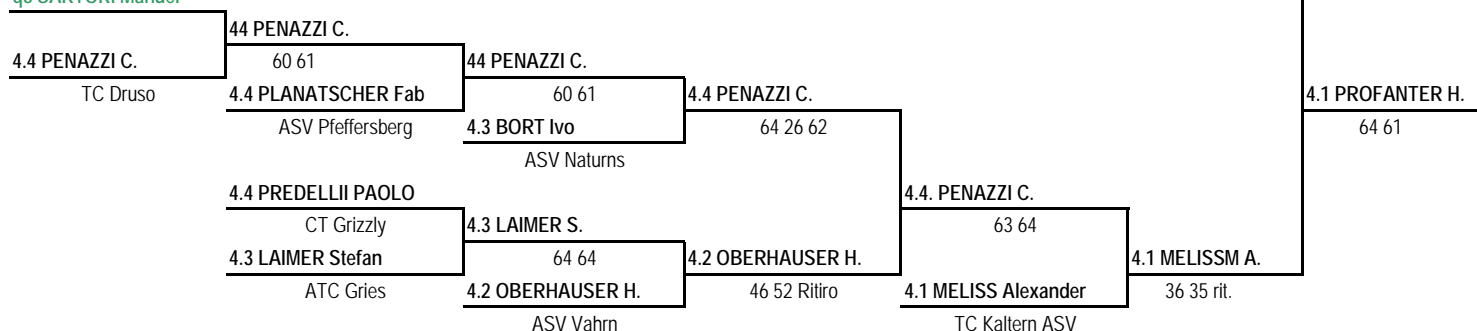

q8 SARTORI Manuel