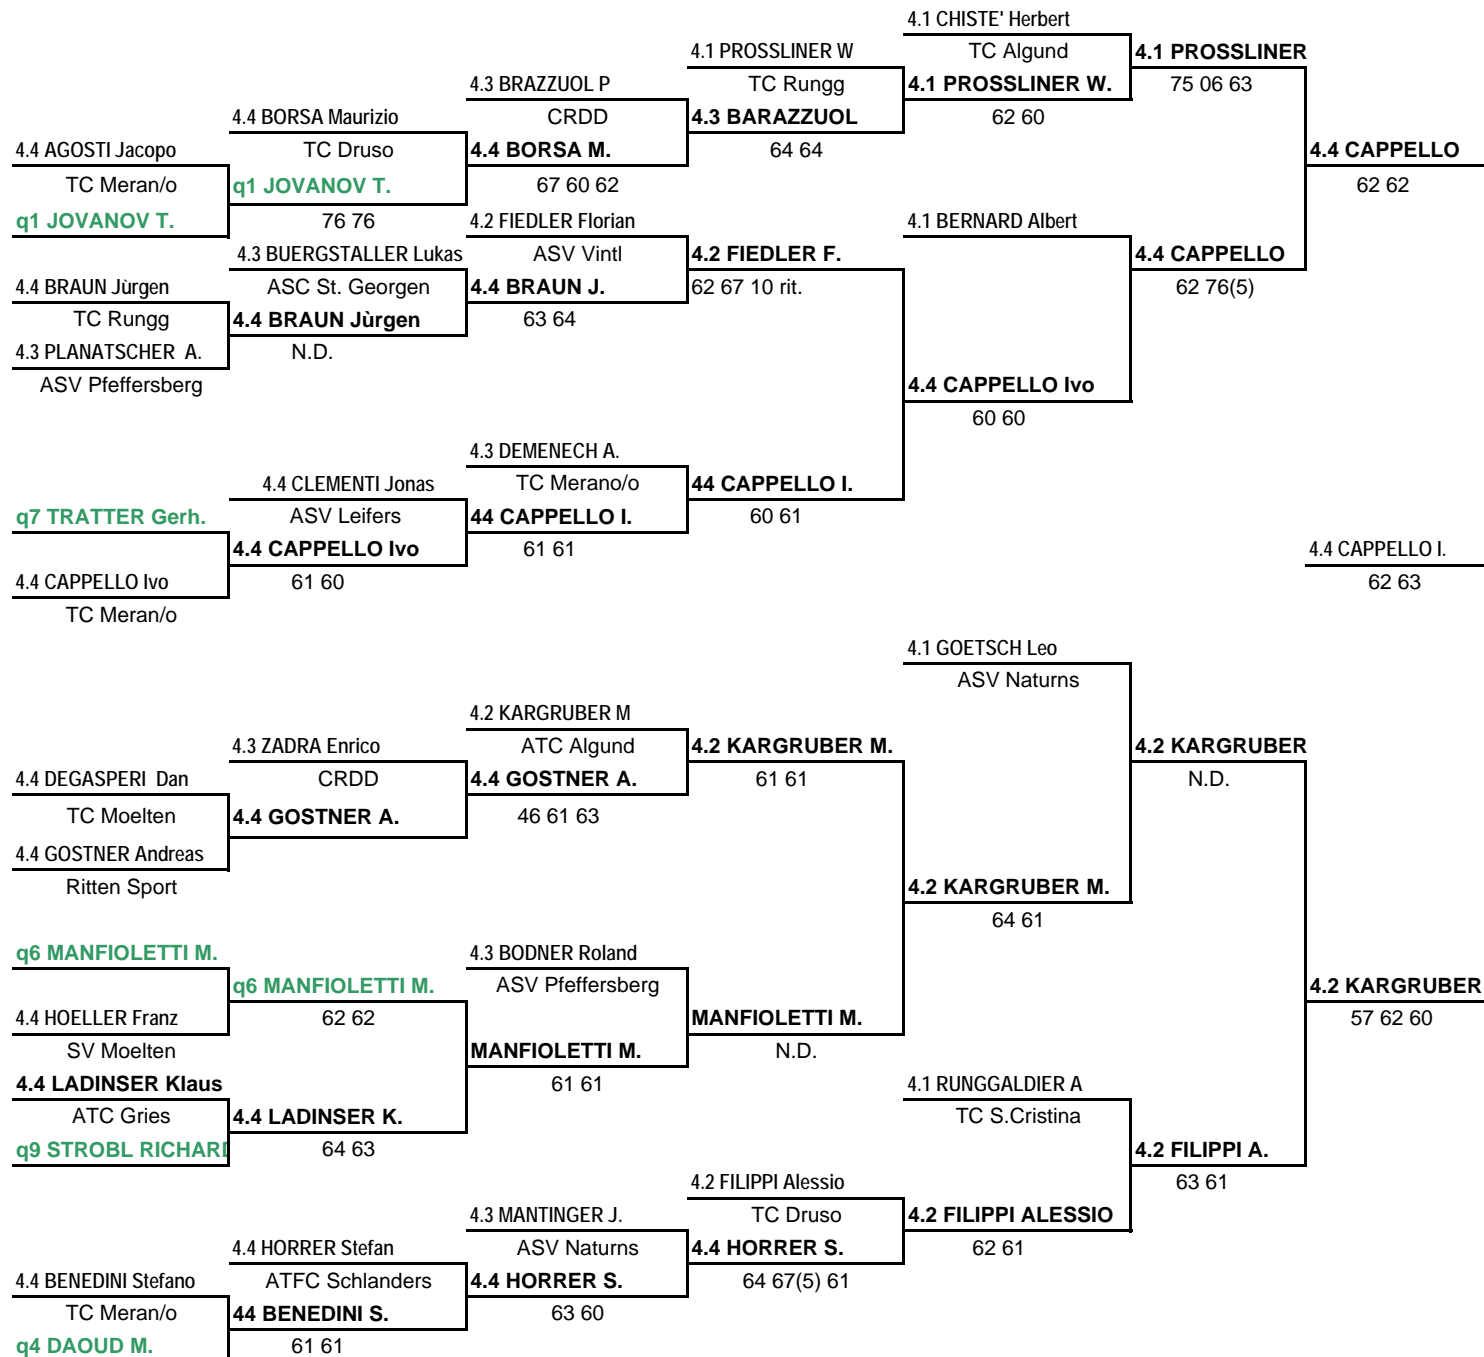

COMITATO PROVINCIALE TENNIS BOLZANO - SÜDTIROLER TENNISVERBAND

CAMPIONATI PROVINCIALI / LANDESMEISTERSCHAFTEN 2008

sui campi del C.R.D.C.R. - SAN GIACOMO/LAIVES
auf den Plätzen des C.R.D.C.R. - ST. JAKOB / LEIFERS

TABELLONE FINALE AD INSER.PROGR per 59 giocatori con 10 Qe

Parte alta

CATEGORIA / KATEGORIE: 4 - 4NC MASCHILE / HERREN

COMITATO PROVINCIALE TENNIS BOLZANO - SÜDTIROLER TENNISVERBAND

CAMPIONATI PROVINCIALI / LANDESMEISTERSCHAFTEN 2008