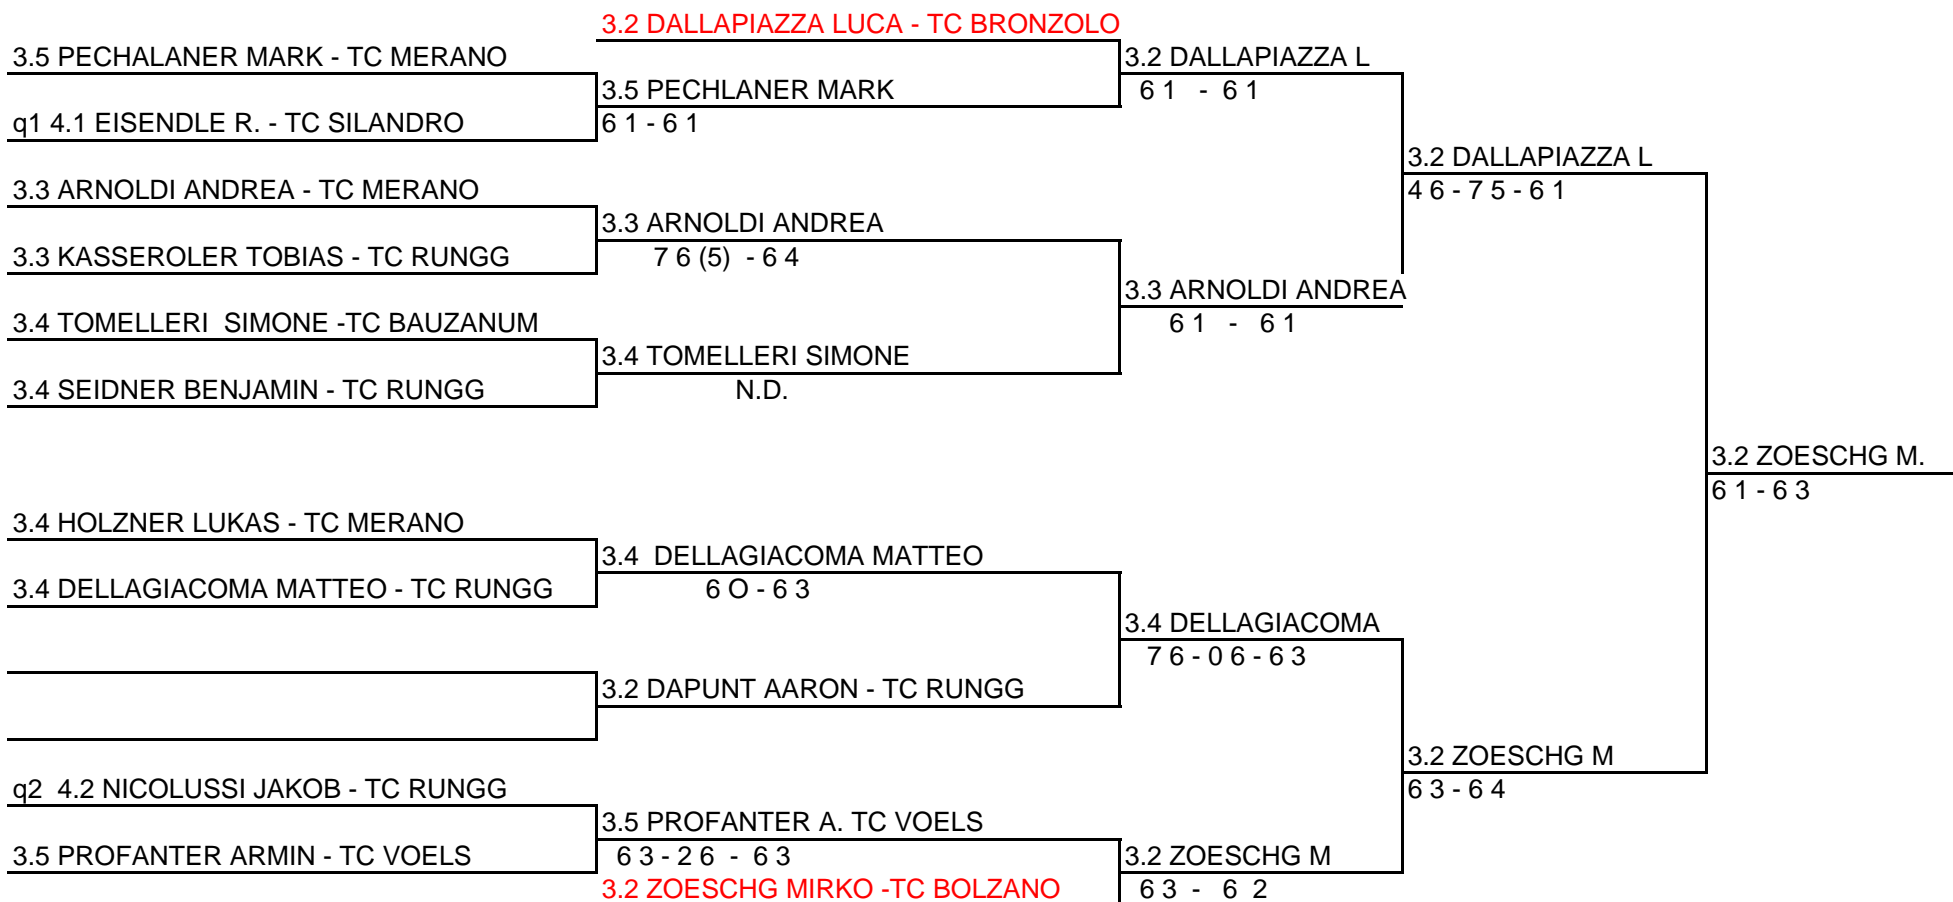

TORNEO CIRCUITO RAIFFEISEN TENNIS GRAND PRIX - 2008

CAT. 3 - 4 - NC MASCHILE E FEMMINILE

NR. ISCRITTI: 14

2 QE

2 3.5

4 3.4

2 3.3

3 3.2

TABELLONE FINALE MASCHILE

NR. 2 TESTE DI SERIE: NR. 1 3.2 DALLAPIAZZA LUCA - TC BRONZOLO

NR. 2 3.2 ZOESCHG MIRKO - TC BOLZANO

IL GIUDICE ARBITRO
VIALE ALESSANDRO