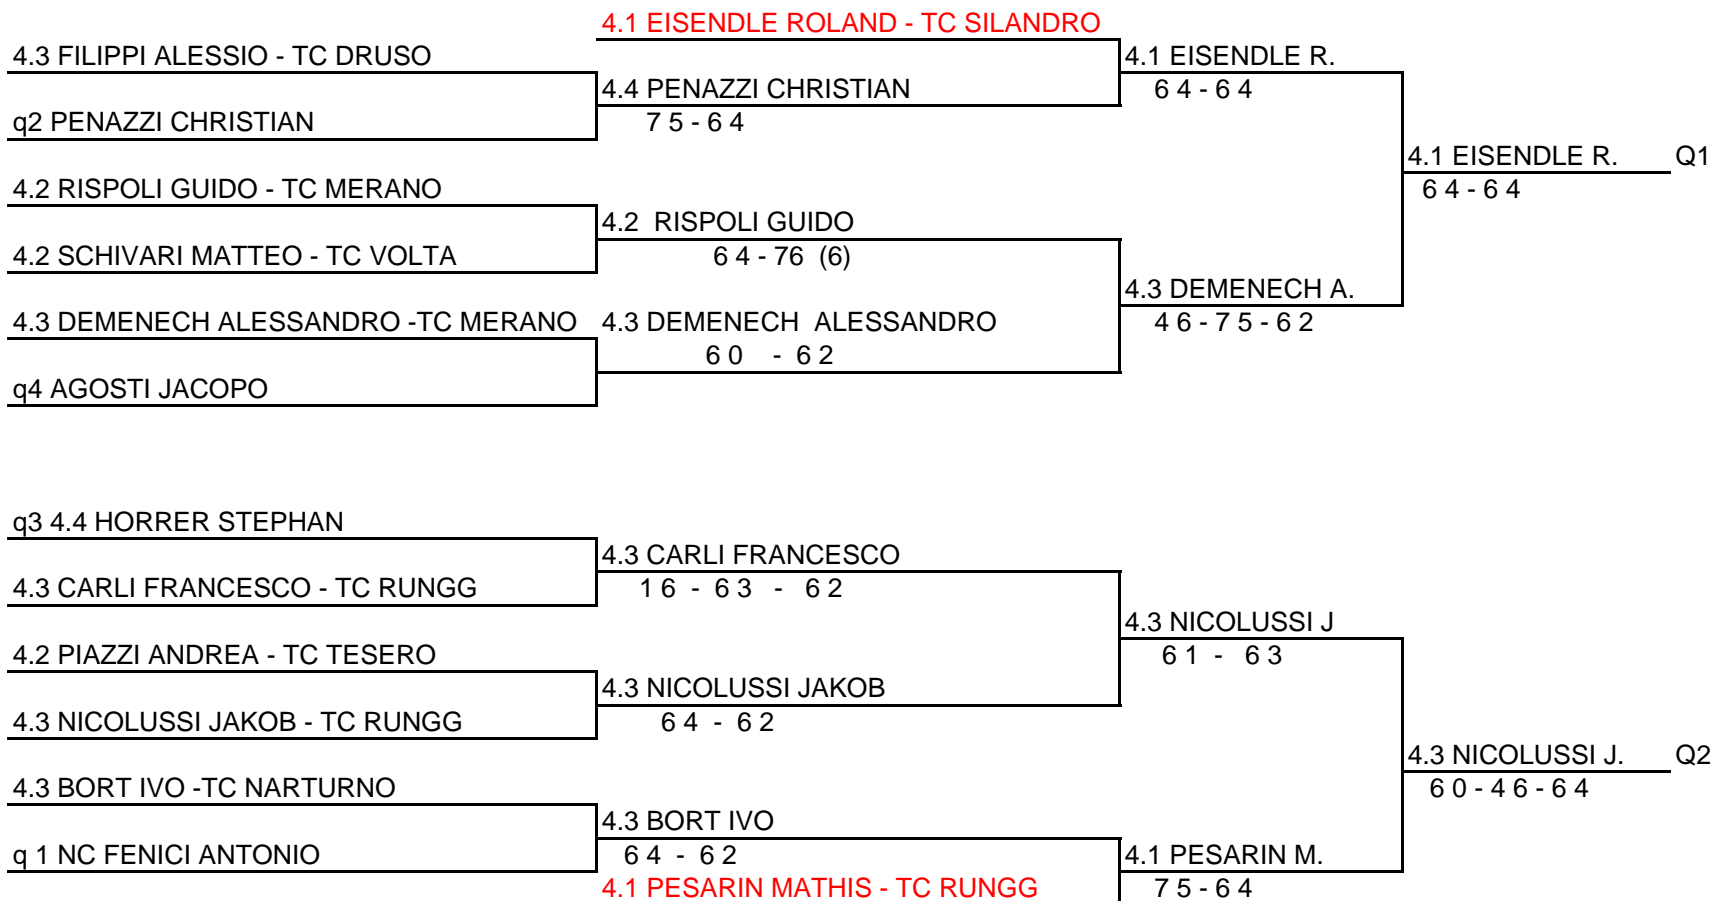

TORNEO CIRCUITO RAIFFEISEN TENNIS GRAND PRIX - 2008

CAT. 3 - 4 - NC MASCHILE E FEMMINILE

NR. ISCRITTI: 14

4 QE

4 4.3

4 4.2

2 4.1

II. TABELLONE INTERMEDIO DI ESTRAZIONE MASCHILE

NR. 2 TESTE DI SERIE: NR.1 4.1 EISENDLE ROLAND - TC SILANDRO

NR. 2 4.1 PESARIN MATHIS - TC RUNGG

IL GIUDICE ARBITRO

VIALE ALESSANDRO